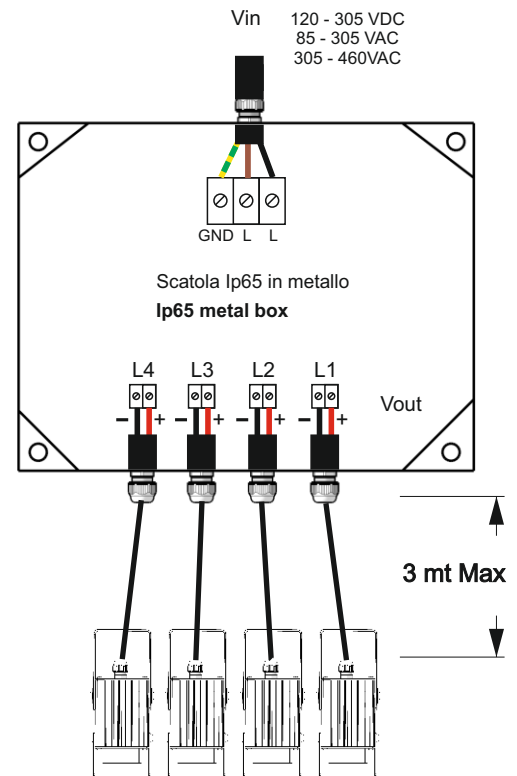

Proiettore di linee per applicazioni multifunzionali
Line projector for multifunctional applications

DELAQQRVG-B

Colore VERDE
GREEN colour

IK09 IP65

SPECIFICHE / SPECIFICATIONS

Potenza	41w
Power	
Tensione di alimentazione	120 ~ 430VDC / 85 ~ 305VAC / 305 ~ 460vac max
Supply voltage	
Frequenza	47 ~ 440Hz
Frequency	
Materiale	Alluminio anodizzato e acciaio Inox AIS
Materials	Anodized aluminum and stainless steel AISI
Temperatura esercizio	-45°C ~ +65°C
Operating Temperature	
Fattore di potenza	> 0.9
Power factor	
Peso	4,10 Kg
Weight	
Classificazione	Class 2M
Classification	

Misura di proiezione a terra della linea
Line projection measurement

Altezza Height	Lunghezza Lato Lenth one side	Spessore linea Line thickness
mt	mt	cm
6	6,9	7
6,5	7,5	7,2
7	8,1	7,4
7,5	8,7	7,6
8	9,2	7,8
8,5	9,8	8
9	10,4	8,2
9,5	11,0	8,4
10	11,5	8,6
10,5	12,1	8,8
11	12,7	9
11,5	13,3	9,2
12	13,8	9,4
12,5	14,4	9,6
13	15,0	9,8
13,5	15,6	10
14	16,2	10,2

Lunghezza di un lato della proiezione a terra
Length of one side of the projection on the ground

7 + 16 mt

Spessore della linea
Line thickness

7 + 10 cm