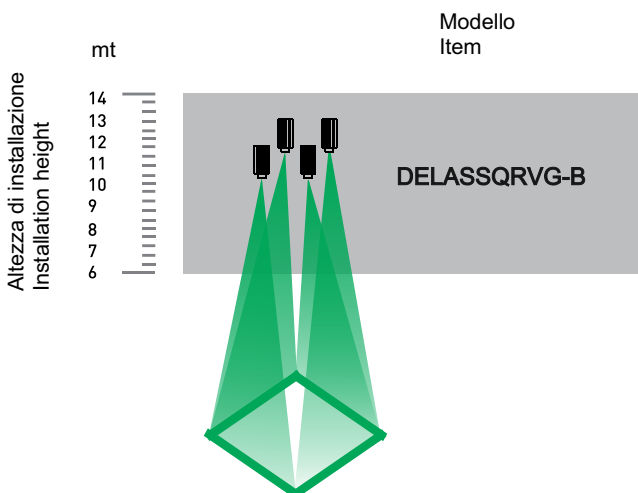

Proiettore di linee per applicazioni multifunzionali
Line projector for multifunctional applications

DELAQQRVG-B

Colore VERDE
GREEN colour

IK09 IP65

SPECIFICHE / SPECIFICATIONS

Potenza	41w
Power	
Tensione di alimentazione	120 ~ 430VDC / 85 ~ 305VAC / 305 ~ 460vac max
Supply voltage	
Frequenza	47 ~ 440Hz
Frequency	
Materiale	Alluminio anodizzato e acciaio Inox AIS
Materials	Anodized aluminum and stainless steel AISI
Temperatura esercizio	-45°C ~ +65°C
Operating Temperature	
Fattore di potenza	> 0.9
Power factor	
Peso	4,10 Kg
Weight	
Classificazione	Class 2M
Classification	

Misura di proiezione a terra della linea
Line projection measurement

Altezza Height	Lunghezza Lato Lenth one side	Spessore linea Line thickness
mt	mt	cm
6	6,9	7
6,5	7,5	7,2
7	8,1	7,4
7,5	8,7	7,6
8	9,2	7,8
8,5	9,8	8
9	10,4	8,2
9,5	11,0	8,4
10	11,5	8,6
10,5	12,1	8,8
11	12,7	9
11,5	13,3	9,2
12	13,8	9,4
12,5	14,4	9,6
13	15,0	9,8
13,5	15,6	10
14	16,2	10,2

Lunghezza di un lato della proiezione a terra
Length of one side of the projection on the ground

7 + 16 mt

Spessore della linea
Line thickness

7 + 10 cm