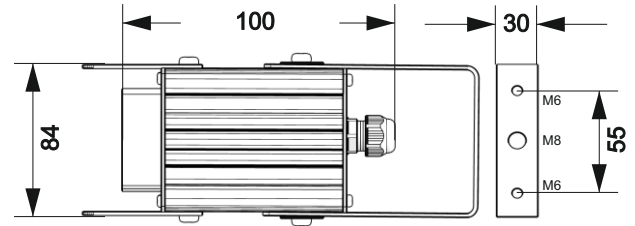

Proiettore di linee per applicazioni multifunzionali
Line projector for multifunctional applications

DELAQQRVG-B

Colore VERDE
GREEN colour

IK09 IP65

SPECIFICHE / SPECIFICATIONS

Potenza	41w
Power	
Tensione di alimentazione	120 ~ 430VDC / 85 ~ 305VAC / 305 ~ 460vac max
Supply voltage	
Frequenza	47 ~ 440Hz
Frequency	
Materiale	Alluminio anodizzato e acciaio Inox AIS
Materials	Anodized aluminum and stainless steel AISI
Temperatura esercizio	-45°C ~ +65°C
Operating Temperature	
Fattore di potenza	> 0.9
Power factor	
Peso	4,10 Kg
Weight	
Classificazione	Class 2M
Classification	

Misura di proiezione a terra della linea
Line projection measurement

Altezza Height	Lunghezza Lato Lenth one side	Spessore linea Line thickness
mt	mt	cm
6	6,9	7
6,5	7,5	7,2
7	8,1	7,4
7,5	8,7	7,6
8	9,2	7,8
8,5	9,8	8
9	10,4	8,2
9,5	11,0	8,4
10	11,5	8,6
10,5	12,1	8,8
11	12,7	9
11,5	13,3	9,2
12	13,8	9,4
12,5	14,4	9,6
13	15,0	9,8
13,5	15,6	10
14	16,2	10,2

Lunghezza di un lato della proiezione a terra
Length of one side of the projection on the ground

7 + 16 mt

Spessore della linea
Line thickness

7 + 10 cm