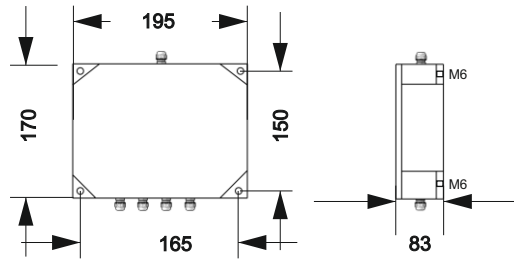

Proiettore di linee per applicazioni multifunzionali
Line projector for multifunctional applications

DELAQQRVG-B

Colore VERDE
GREEN colour

IK09 IP65

SPECIFICHE / SPECIFICATIONS

Potenza	41w
Power	
Tensione di alimentazione	120 ~ 430VDC / 85 ~ 305VAC / 305 ~ 460vac max
Supply voltage	
Frequenza	47 ~ 440Hz
Frequency	
Materiale	Alluminio anodizzato e acciaio Inox AIS
Materials	Anodized aluminum and stainless steel AISI
Temperatura esercizio	-45°C ~ +65°C
Operating Temperature	
Fattore di potenza	> 0.9
Power factor	
Peso	4,10 Kg
Weight	
Classificazione	Class 2M
Classification	

Misura di proiezione a terra della linea
Line projection measurement

Altezza Height	Lunghezza Lato Lenth one side	Spessore linea Line thickness
mt	mt	cm
6	6,9	7
6,5	7,5	7,2
7	8,1	7,4
7,5	8,7	7,6
8	9,2	7,8
8,5	9,8	8
9	10,4	8,2
9,5	11,0	8,4
10	11,5	8,6
10,5	12,1	8,8
11	12,7	9
11,5	13,3	9,2
12	13,8	9,4
12,5	14,4	9,6
13	15,0	9,8
13,5	15,6	10
14	16,2	10,2

Lunghezza di un lato della proiezione a terra
Length of one side of the projection on the ground

7 + 16 mt

Spessore della linea
Line thickness

7 + 10 cm