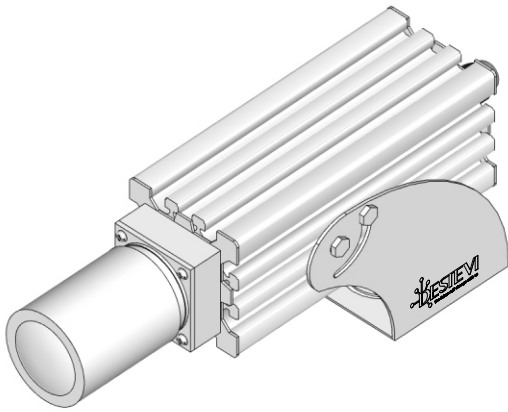

DEGOBCX80-XX

IK09 IP65

SPECIFICHE / SPECIFICATIONS

Modello Model	DEGOBCX80-XX
Potenza Power	80 w
Tensione alimentazione Supply voltage	120 ~ 430 VDC
Frequenza Frequency	47 ~ 440 Hz
Tecnologia Technology	Diodo LED
Materiale Materials	Alluminio anodizzato e acciaio Inox AISI 304 Anodized aluminium and stainless steel AISI 304
Temperatura esercizio Operating temperature	- 45° C ~ +65° C
Fattore di potenza Power factor	> 0,9
Peso Weight	3,2 kg

Proiezione a terra
 Ground projection

8.5 mt	Ø 145 cm
9 mt	Ø 159 cm
10 mt	Ø 173 cm
11 mt	Ø 188 cm
12 mt	Ø 202 cm

SIMBOLI / SYMBOLS

XX

01	02	03	04	05	06
07	08	09	10	11	12