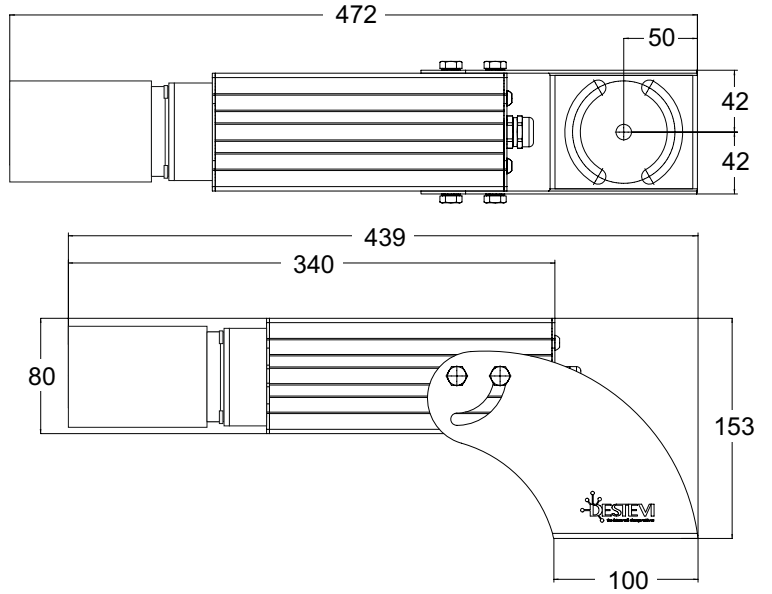

DEGOBCX80-XX

IK09 IP65

SPECIFICHE / SPECIFICATIONS

Modello Model	DEGOBCX80-XX
Potenza Power	80 w
Tensione alimentazione Supply voltage	120 ~ 430 VDC
Frequenza Frequency	47 ~ 440 Hz
Tecnologia Technology	Diodo LED
Materiale Materials	Alluminio anodizzato e acciaio Inox AISI 304 Anodized aluminium and stainless steel AISI 304
Temperatura esercizio Operating temperature	- 45° C ~ +65° C
Fattore di potenza Power factor	> 0,9
Peso Weight	3,2 kg

Proiezione a terra
 Ground projection

8.5 mt	Ø 145 cm
9 mt	Ø 159 cm
10 mt	Ø 173 cm
11 mt	Ø 188 cm
12 mt	Ø 202 cm

SIMBOLI / SYMBOLS

XX

01	02	03	04	05	06
07	08	09	10	11	12