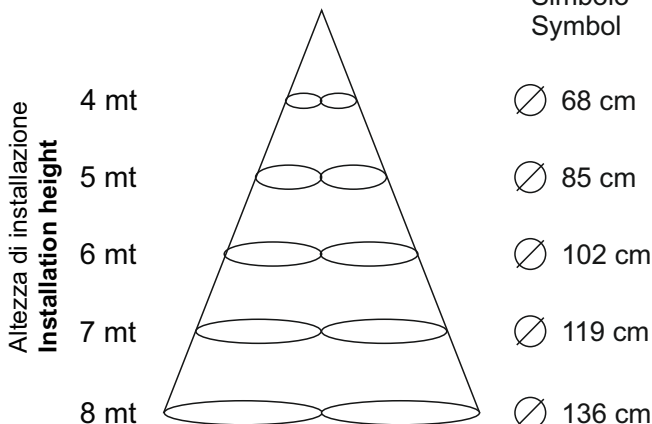

# DEGOBCRG240-XX

IK09 IP65 □

SPECIFICHE / SPECIFICATIONS

Modello <b>Model</b>	<b>DEGOBCRG240-XX</b>
Potenza <b>Power</b>	<b>40 w</b>
Tensione alimentazione <b>Supply voltage</b>	<b>120 ~ 430 VDC</b>
<b>Frequency</b>	<b>47 ~ 440 Hz</b>
Tecnologia <b>Technology</b>	<b>Diodo LED</b>
Materiale <b>Materials</b>	<b>Alluminio anodizzato e acciaio Inox AISI 304 Anodized aluminium and stainless steel AISI 304</b>
Temperatura esercizio <b>Operating temperature</b>	<b>- 45° C ~ +65° C</b>
Fattore di potenza <b>Power factor</b>	<b>&gt; 0,9</b>
Peso <b>Weight</b>	<b>3,2 kg</b>

Proiezione a terra  
 Ground projection

XX

SIMBOLI / SYMBOLS	<b>01</b>	ROSSO RED		VERDE GREEN
	<b>02</b>	ROSSO RED		VERDE GREEN
	<b>03</b>	ROSSO RED		VERDE GREEN

DESTREVI\_DEGOB\_REV072024