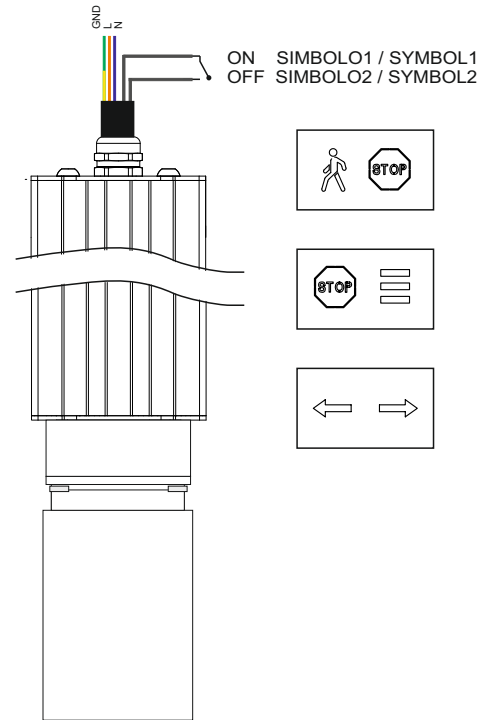

# DEGOBCRG240-XX

IK09 IP65 □

SPECIFICHE / SPECIFICATIONS

Modello <b>Model</b>	<b>DEGOBCRG240-XX</b>
Potenza <b>Power</b>	<b>40 w</b>
Tensione alimentazione <b>Supply voltage</b>	<b>120 ~ 430 VDC</b>
<b>Frequency</b>	<b>47 ~ 440 Hz</b>
Tecnologia <b>Technology</b>	<b>Diodo LED</b>
Materiale <b>Materials</b>	<b>Alluminio anodizzato e acciaio Inox AISI 304 Anodized aluminium and stainless steel AISI 304</b>
Temperatura esercizio <b>Operating temperature</b>	<b>- 45° C ~ +65° C</b>
Fattore di potenza <b>Power factor</b>	<b>&gt; 0,9</b>
Peso <b>Weight</b>	<b>3,2 kg</b>

Proiezione a terra  
 Ground projection

XX

SIMBOLI / SYMBOLS	<b>01</b>	ROSSO RED		VERDE GREEN
	<b>02</b>	ROSSO RED		VERDE GREEN
	<b>03</b>	ROSSO RED		VERDE GREEN

DESTREVI\_DEGOB\_REV072024