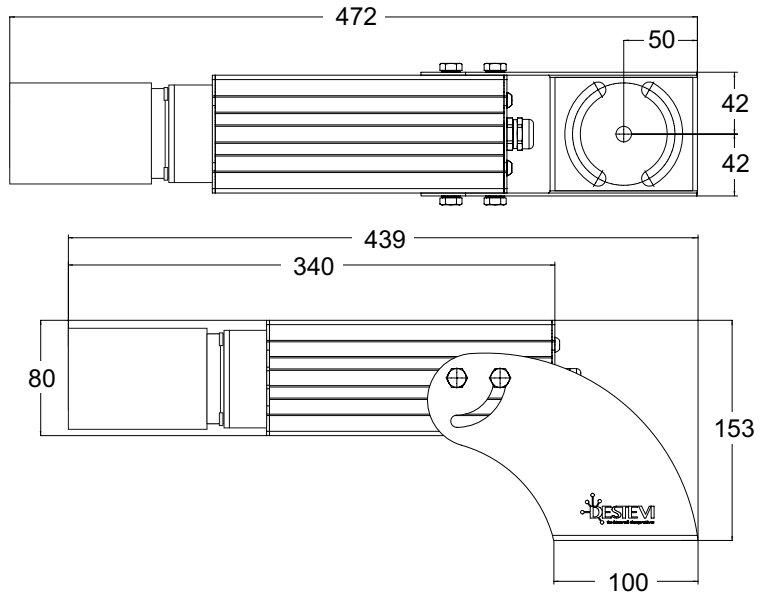

# DEGOBCRG240-XX

IK09 IP65 □

SPECIFICHE / SPECIFICATIONS

Modello <b>Model</b>	<b>DEGOBCRG240-XX</b>
Potenza <b>Power</b>	<b>40 w</b>
Tensione alimentazione <b>Supply voltage</b>	<b>120 ~ 430 VDC</b>
<b>Frequency</b>	<b>47 ~ 440 Hz</b>
Tecnologia <b>Technology</b>	<b>Diodo LED</b>
Materiale <b>Materials</b>	<b>Alluminio anodizzato e acciaio Inox AISI 304 Anodized aluminium and stainless steel AISI 304</b>
Temperatura esercizio <b>Operating temperature</b>	<b>- 45° C ~ +65° C</b>
Fattore di potenza <b>Power factor</b>	<b>&gt; 0,9</b>
Peso <b>Weight</b>	<b>3,2 kg</b>

Proiezione a terra  
 Ground projection

XX

SIMBOLI / SYMBOLS	<b>01</b>	ROSSO RED		VERDE GREEN
	<b>02</b>	ROSSO RED		VERDE GREEN
	<b>03</b>	ROSSO RED		VERDE GREEN

DESTREVI\_DEGOB\_REV072024