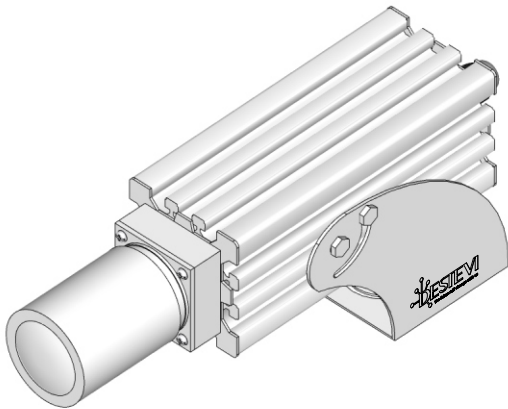

# DEGOBCRG240-XX

IK09 IP65 □

SPECIFICHE / SPECIFICATIONS

Modello <b>Model</b>	<b>DEGOBCRG240-XX</b>
Potenza <b>Power</b>	<b>40 w</b>
Tensione alimentazione <b>Supply voltage</b>	<b>120 ~ 430 VDC</b>
<b>Frequency</b>	<b>47 ~ 440 Hz</b>
Tecnologia <b>Technology</b>	<b>Diodo LED</b>
Materiale <b>Materials</b>	<b>Alluminio anodizzato e acciaio Inox AISI 304 Anodized aluminium and stainless steel AISI 304</b>
Temperatura esercizio <b>Operating temperature</b>	<b>- 45° C ~ +65° C</b>
Fattore di potenza <b>Power factor</b>	<b>&gt; 0,9</b>
Peso <b>Weight</b>	<b>3,2 kg</b>

Proiezione a terra  
 Ground projection

XX

SIMBOLI / SYMBOLS	<b>01</b>	ROSSO RED		VERDE GREEN
	<b>02</b>	ROSSO RED		VERDE GREEN
	<b>03</b>	ROSSO RED		VERDE GREEN

DESTREVI\_DEGOB\_REV072024