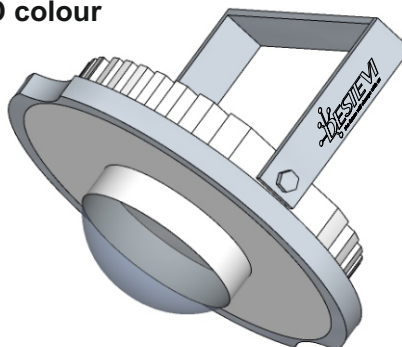

## DECARPR35

 Colore ROSSO  
 RED colour

IK09 IP54

SPECIFICHE / SPECIFICATIONS

Modello <b>Model</b>	<b>DECARPR35</b>
Potenza <b>Power</b>	<b>35 w</b>
Tensione alimentazione <b>Supply voltage</b>	<b>12 ~ 80 VDC</b>
<b>Frequency</b>	<b>47 ~ 440 Hz</b>
Tecnologia <b>Technology</b>	<b>Diodo LED</b>
Materiale <b>Materials</b>	<b>Alluminio anodizzato e acciaio Inox AISI 304 Anodized aluminium and stainless steel AISI 304</b>
Temperatura esercizio <b>Operating temperature</b>	<b>- 45° C ~ +65° C</b>
Fattore di potenza <b>Power factor</b>	
Peso <b>Weight</b>	<b>0.6 Kg</b>

Altezza di installazione  
**Installation height**

1 mt  
 1,5 mt  
 2 mt  
 2,5 mt  
 3 mt

∅ 10 cm  
 ∅ 16 cm  
 ∅ 22 cm  
 ∅ 28 cm  
 ∅ 34 cm