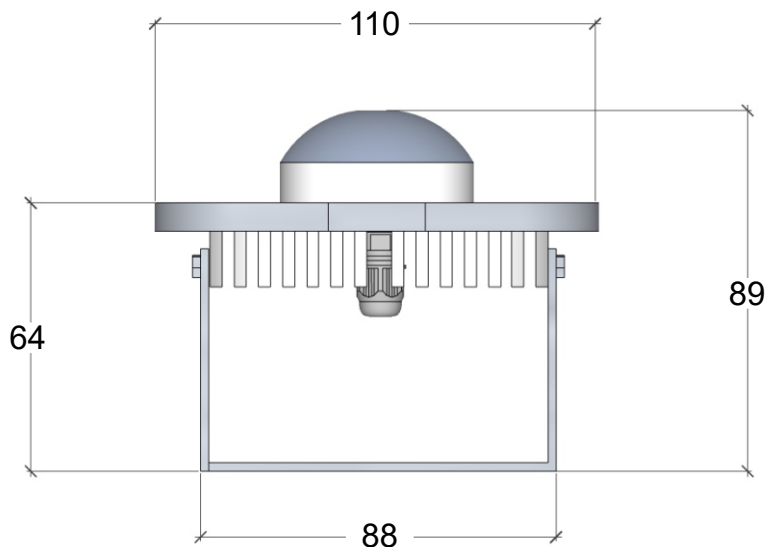

## DECARPR35

 Colore ROSSO  
 RED colour

IK09 IP54

SPECIFICHE / SPECIFICATIONS

Modello <b>Model</b>	<b>DECARPR35</b>
Potenza <b>Power</b>	<b>35 w</b>
Tensione alimentazione <b>Supply voltage</b>	<b>12 ~ 80 VDC</b>
<b>Frequency</b>	<b>47 ~ 440 Hz</b>
Tecnologia <b>Technology</b>	<b>Diodo LED</b>
Materiale <b>Materials</b>	<b>Alluminio anodizzato e acciaio Inox AISI 304 Anodized aluminium and stainless steel AISI 304</b>
Temperatura esercizio <b>Operating temperature</b>	<b>- 45° C ~ +65° C</b>
Fattore di potenza <b>Power factor</b>	
Peso <b>Weight</b>	<b>0.6 Kg</b>

Altezza di installazione  
**Installation height**

1 mt  
 1,5 mt  
 2 mt  
 2,5 mt  
 3 mt

∅ 10 cm  
 ∅ 16 cm  
 ∅ 22 cm  
 ∅ 28 cm  
 ∅ 34 cm