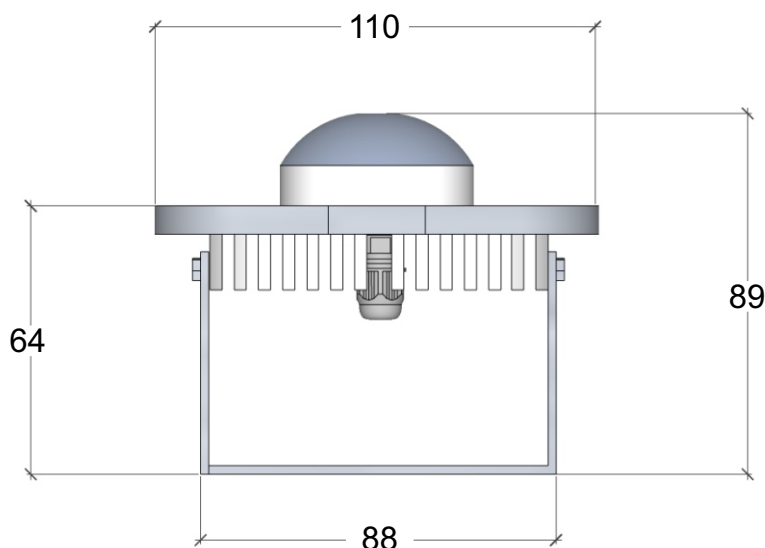

## DECARPB35

 **Colore BLU**  
**BLU colour**

**IK09 IP54**

SPECIFICHE / SPECIFICATIONS

<b>Modello</b> <b>Model</b>	<b>DECARPB35</b>
<b>Potenza</b> <b>Power</b>	<b>35 w</b>
<b>Tensione alimentazione</b> <b>Supply voltage</b>	<b>12 ~ 80 VDC</b>
<b>Frequency</b>	<b>47 ~ 440 Hz</b>
<b>Tecnologia</b> <b>Technology</b>	<b>Diodo LED</b>
<b>Materiale</b> <b>Materials</b>	<b>Alluminio anodizzato e acciaio Inox AISI 304</b> <b>Anodized aluminium and stainless steel AISI 304</b>
<b>Temperatura esercizio</b> <b>Operating temperature</b>	<b>- 45° C ~ +65° C</b>
<b>Fattore di potenza</b> <b>Power factor</b>	
<b>Peso</b> <b>Weight</b>	<b>0.6 Kg</b>

Altezza di installazione  
**Installation height**

1 mt  
 1,5 mt  
 2 mt  
 2,5 mt  
 3 mt

∅ 10 cm  
 ∅ 16 cm  
 ∅ 22 cm  
 ∅ 28 cm  
 ∅ 34 cm