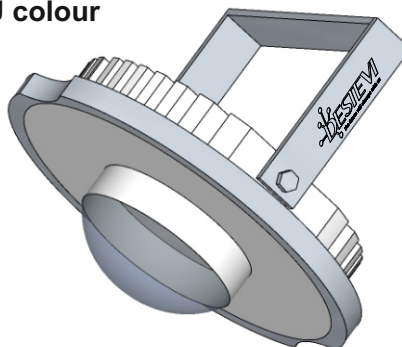

## DECARPB35

 **Colore BLU**  
**BLU colour**

**IK09 IP54**

SPECIFICHE / SPECIFICATIONS

<b>Modello</b> <b>Model</b>	<b>DECARPB35</b>
<b>Potenza</b> <b>Power</b>	<b>35 w</b>
<b>Tensione alimentazione</b> <b>Supply voltage</b>	<b>12 ~ 80 VDC</b>
<b>Frequency</b>	<b>47 ~ 440 Hz</b>
<b>Tecnologia</b> <b>Technology</b>	<b>Diodo LED</b>
<b>Materiale</b> <b>Materials</b>	<b>Alluminio anodizzato e acciaio Inox AISI 304</b> <b>Anodized aluminium and stainless steel AISI 304</b>
<b>Temperatura esercizio</b> <b>Operating temperature</b>	<b>- 45° C ~ +65° C</b>
<b>Fattore di potenza</b> <b>Power factor</b>	
<b>Peso</b> <b>Weight</b>	<b>0.6 Kg</b>

Altezza di installazione  
**Installation height**

1 mt  
 1,5 mt  
 2 mt  
 2,5 mt  
 3 mt

∅ 10 cm  
 ∅ 16 cm  
 ∅ 22 cm  
 ∅ 28 cm  
 ∅ 34 cm